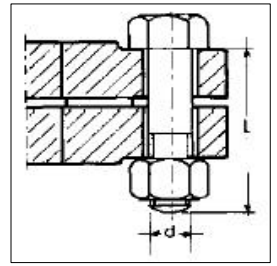

### Bolting for DIN flanges: Nominal pressure PN 6 to PN 64 (bar)

DN	PN 6				PN 10				PN 16			
Nominal size	Quantity	Thread diameter (d)	Underhead Length (L)	wt. grams	Quantity	Thread diameter (d)	Underhead Length (L)	wt. grams	Quantity	Thread diameter (d)	Underhead Length (L)	wt. grams
10	4	10	40	60	4	12	50	95	4	12	50	95
15	4	10	40	60	4	12	50	95	4	12	50	95
20	4	10	45	70	4	12	50	95	4	12	50	95
25	4	10	45	70	4	12	50	95	4	12	50	95
32	4	12	45	90	4	16	60	230	4	16	60	230
40	4	12	45	90	4	16	60	230	4	16	60	230
50	4	12	45	90	4	16	60	230	4	16	60	230
65	4	12	45	90	4	16	60	230	4	16	60	230
80	4	16	60	230	4	16	65	240	8	16	65	240
100	4	16	60	230	8	16	65	240	8	16	65	240
125	8	16	65	240	8	16	70	250	8	16	70	250
150	8	16	65	240	8	20	75	400	8	20	75	400
200	8	16	70	250	8	20	80	420	12	20	80	420
250	12	16	70	250	12	20	85	450	12	24	90	600
300	12	20	75	400	12	20	85	450	12	24	90	800
350	12	20	80	420	16	20	85	450	16	24	95	850
400	16	20	80	420	16	24	85	600	16	27	105	1050
450	16	20	80	420	20	24	85	600	20	27	105	1050
500	20	20	80	420	20	24	90	800	20	30	110	1150
600	20	24	85	600	20	27	95	980	20	33	115	1600
700	24	24	85	600	24	27	100	1000	24	33	115	1600
800	24	27	90	950	24	30	105	1190	24	36x3	135	2200
900	24	27	95	980	28	30	110	1150	28	36x3	135	2200
1000	28	27	95	980	28	33	115	1600	28	39x3	140	2800
1200	32	30	100	1150	32	36x3	125	2100	32	45x3	160	4300
1400	36	33	110	1500	36	39x3	135	2600	36	45x3	165	4350
1600	40	33	115	1600	40	45x3	150	4160	40	52x3	185	6800
1800	44	36x3	120	2000	44	45x3	160	4300	44	52x3	195	6900
2000	48	39x3	130	2500	48	45x3	170	4400	48	56x4	205	8010